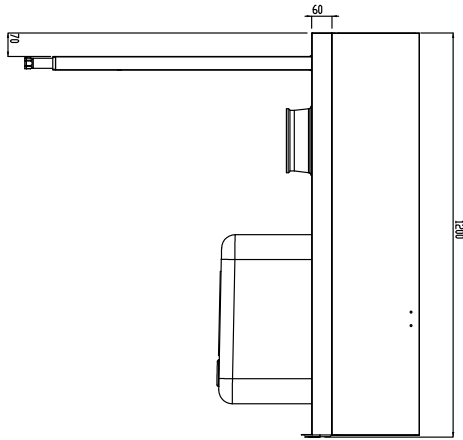

#### Articolo N°

Costruzione in acciaio inox AISI 304. Paraspruzzi h 300 mm. Dimensione vasca 500x400xh300 mm con tubo troppo pieno, foro di scarico. Gambe tubolari a sezione quadrata 40x40 mm su piedini regolabili. Direzione cestello: da sinistra a destra.

### Accessori opzionali

- Coppia di gambe posteriori per scaffale montato a pavimento PNC 855296
- Raschietto a forma di mezzaluna per lo sbarazzo PNC 855297
- - NOT TRANSLATED - PNC 855379
- - NOT TRANSLATED - PNC 855380
- - NOT TRANSLATED - PNC 855381
- Rubinetto con doccia di prelavaggio monoforo (da montare sul piano) PNC 855385
- Rubinetto con doccia di prelavaggio, leva a gomito e canna, monoforo (da montare sul piano) PNC 855386
- - NOT TRANSLATED - PNC 855389
- Ripiano inferiore per tavolo lavaggio, 1200 mm PNC 865352
- Kit per fissaggio a pavimento di 2 gambe quadre composto da 2 piedini con flange e tasselli. PNC 865386
- Tavolo ponte rimovibile, 800 mm PNC 865418
- Tavolo ponte rimovibile con foro, 800 mm PNC 865419
- Scaffale di stoccaggio a parete/ a pavimento, 1100 mm PNC 865420

Fronte

Lato

D = Scarico acqua

Alto

**Informazioni chiave**

 Dimensioni esterne,  
 larghezza:

865411 (BHRPTBH12L) 1200 mm

 Dimensioni esterne,  
 profondità:

755 mm

Dimensioni esterne, altezza:

1170 mm

Peso netto:

23 kg

Dimensioni alzatina, Altezza

260 mm

Dimensioni vasca