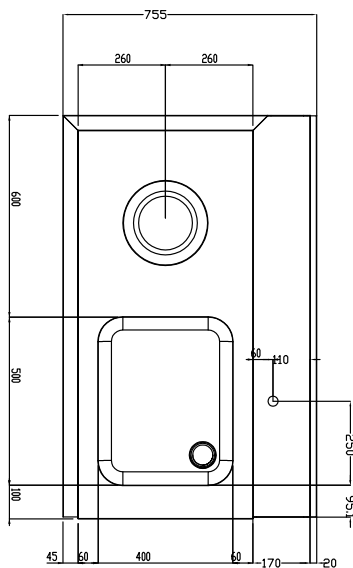

### Tavolo di prelavaggio con vasca e foro di scarico, carico sinistra vs destra, 1200 mm

ARTICOLO N° \_\_\_\_\_

MODELLO N° \_\_\_\_\_

NOME \_\_\_\_\_

SIS # \_\_\_\_\_

AIA # \_\_\_\_\_

**865411 (BHRPTBH12L)**

#### Articolo N°

Costruzione in acciaio inox AISI 304. Paraspruzzi h 300 mm. Dimensione vasca 500x400xh300 mm con tubo troppo pieno, foro di scarico. Gambe tubolari a sezione quadrata 40x40 mm su piedini regolabili. Direzione cestello: da sinistra a destra.

Fronte

Lato

D = Scarico acqua

Alto

**Informazioni chiave**

 Dimensioni esterne,  
 larghezza:

865411 (BHRPTBH12L) 1200 mm

 Dimensioni esterne,  
 profondità:

755 mm

Dimensioni esterne, altezza:

1170 mm

Peso netto:

23 kg

Dimensioni alzatina, Altezza

260 mm

Dimensioni vasca