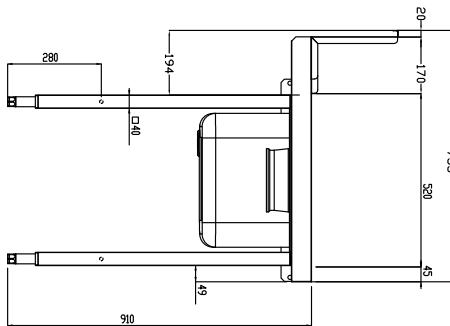

#### Articolo N°

Costruzione in acciaio inox AISI 304. Paraspruzzi h 300 mm. Dimensione vasca 500x400xh300 mm con tubo troppo pieno, foro di scarico. Gambe tubolari a sezione quadrata 40x40 mm su piedini regolabili. Direzione cestello: da sinistra a destra.

### Accessori opzionali

- Coppia di gambe posteriori per scaffale montato a pavimento PNC 855296
- Raschietto a forma di mezzaluna per lo sbarazzo PNC 855297
- - NOT TRANSLATED - PNC 855379
- - NOT TRANSLATED - PNC 855380
- - NOT TRANSLATED - PNC 855381
- Rubinetto con doccia di prelavaggio monoforo (da montare sul piano) PNC 855385
- Rubinetto con doccia di prelavaggio, leva a gomito e canna, monoforo (da montare sul piano) PNC 855386
- - NOT TRANSLATED - PNC 855389
- Ripiano inferiore per tavolo lavaggio, 1200 mm PNC 865352
- Kit per fissaggio a pavimento di 2 gambe quadre composto da 2 piedini con flange e tasselli. PNC 865386
- Tavolo ponte rimovibile, 800 mm PNC 865418
- Tavolo ponte rimovibile con foro, 800 mm PNC 865419
- Scaffale di stoccaggio a parete/ a pavimento, 1100 mm PNC 865420

Fronte

Lato

D = Scarico acqua

Alto

**Informazioni chiave**

 Dimensioni esterne,  
 larghezza:

865411 (BHRPTBH12L) 1200 mm

 Dimensioni esterne,  
 profondità:

755 mm

Dimensioni esterne, altezza:

1170 mm

Peso netto:

23 kg

Dimensioni alzatina, Altezza

260 mm

Dimensioni vasca